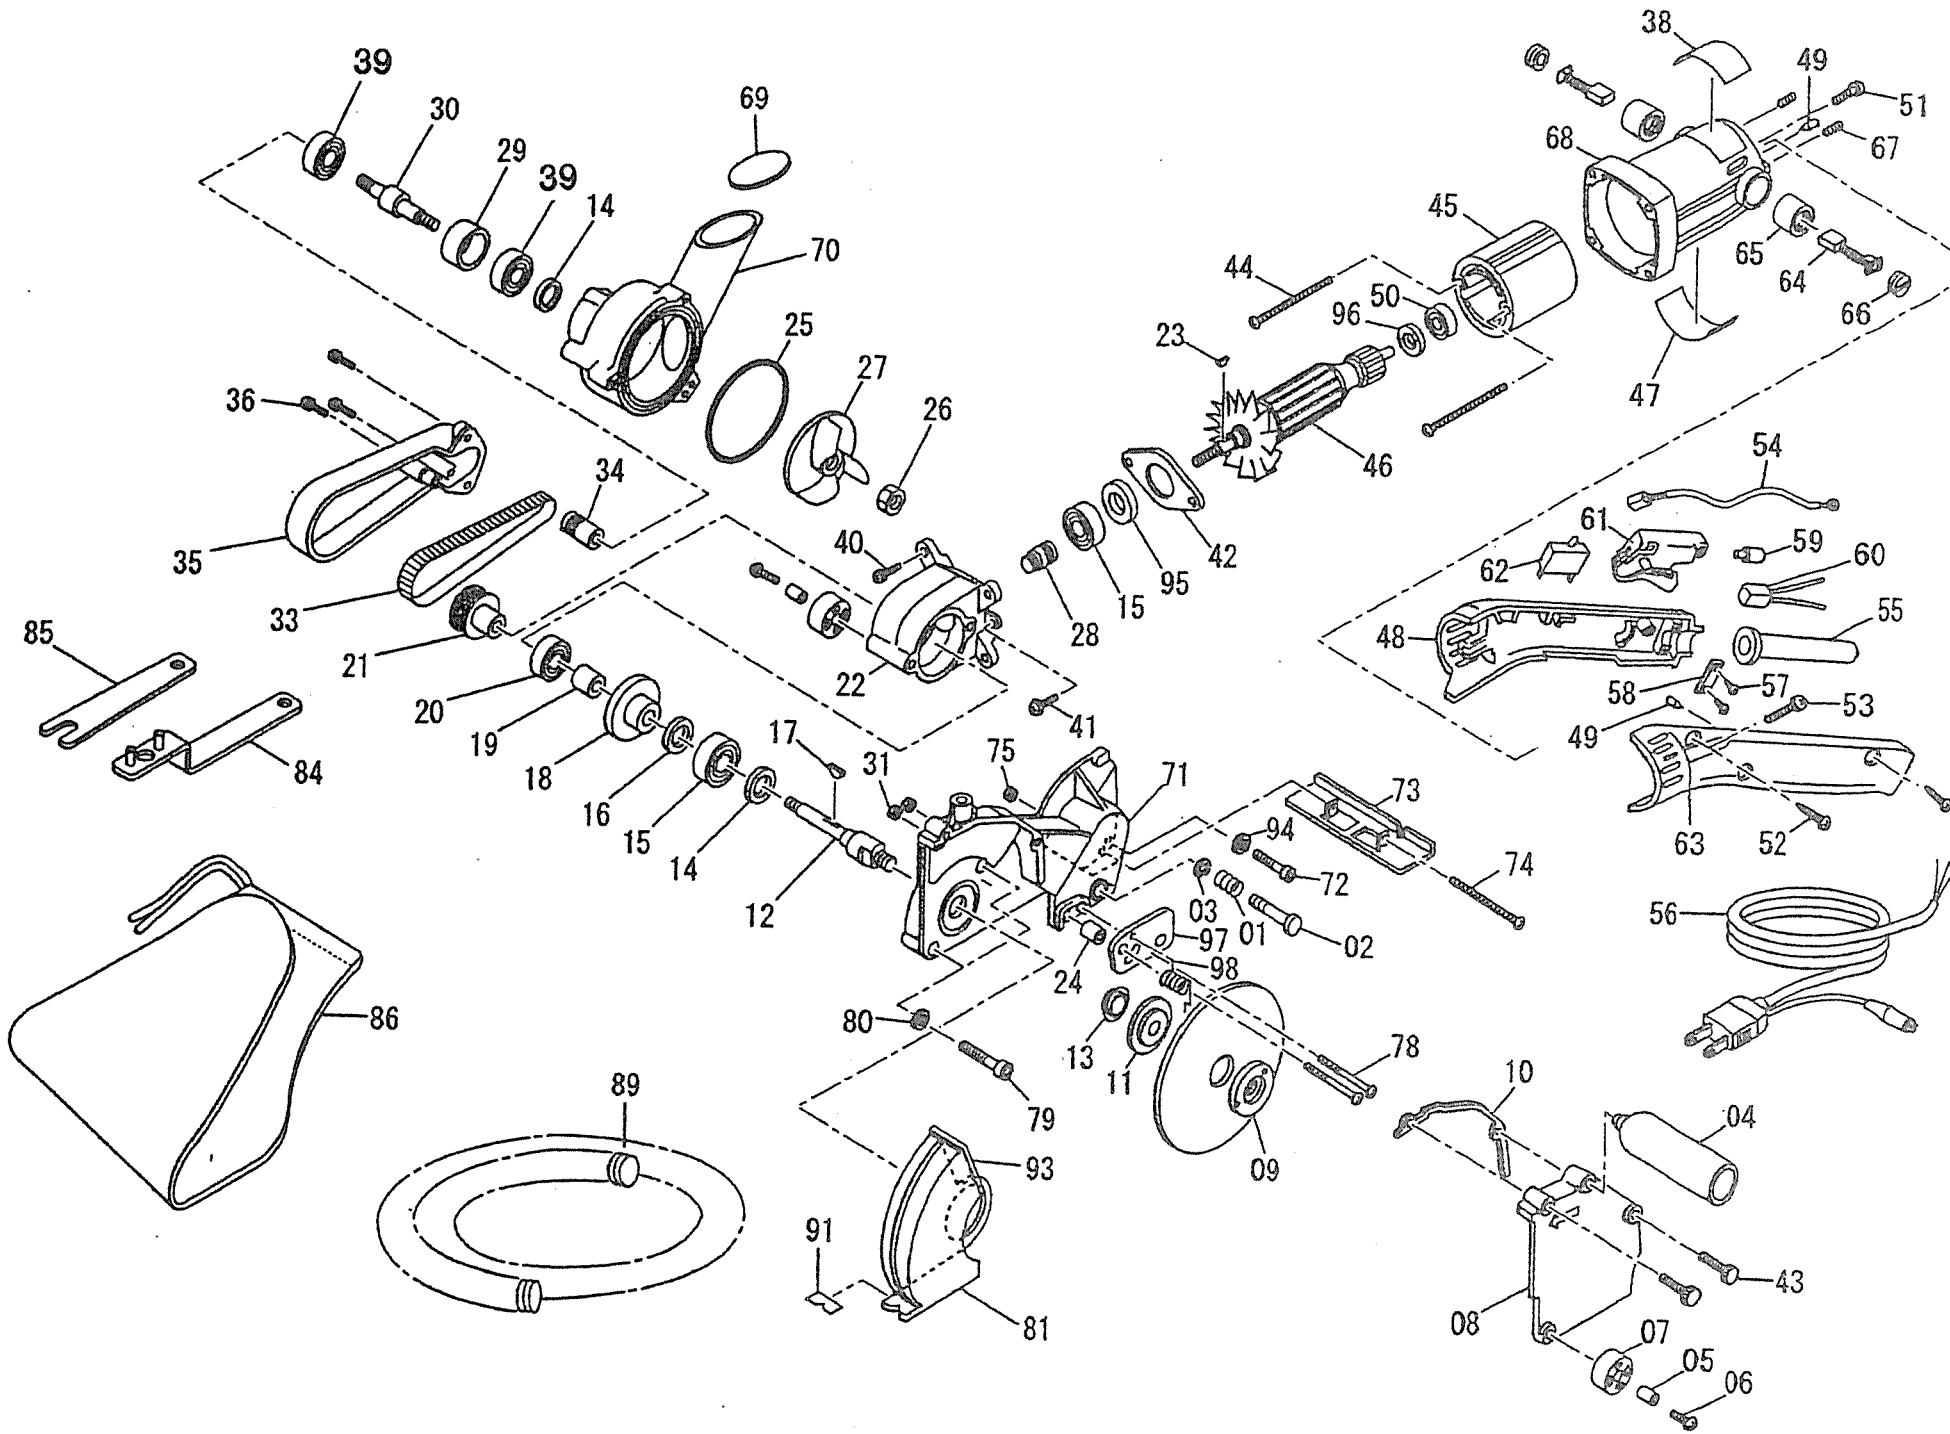

CC-5

CC-5(1)

※数量は1台当たりの使用数です。

図示番号	部品番号	部品名	数量
1	SA075-02	圧縮コイルばね	1
2	M414373-H01	ロックピン	1
3	5(SUS)	軸用E形止メ輪	1
4	M414468-G01	丸ハンドル完成品	1
5	φ5*10	ロールブッシュ	2
6	M5*0.8*16	Pナベネジ	2
7	M414225-H01	コロ	2
8	M414231-H10	アウターカバー	1
9	M414219-H01	締付けナット No.1	1
10	M414233-H01	カバーシート	1
11	M414220-H01	締付けナット No.2	1
12	M414221-H01	スピンドル	1
13	P990853-H01	フリンガー	1
14	P859587-H01	フェルト	2
15	6200VV	ボールベアリング	2
16	5351-1003	座金	2
17	A3*13	半月キー	1
18	P303731	2G	1
19	M414224-H01	パイプ	1
20	629VV	ボールベアリング	1
21	M414226-H01	プーリー(大)	1
22	M210698-H10	ギヤケース	1
23	A3*10	半月キー	1
24	M414307-H01	スペーサー	1
25	S71	O-リング	1
26	M8	Uナット	1
27	M414223-H10	ファン	1
28	P303730	1G	1
29	M414376-H01	パイプ2	1
30	M414222-H01	ファン軸	1
31	M4	Uナット	2
33	125H6	ベルト	1
34	M414227-H01	プーリー2(小)	1
35	M312417-H01	ベルトカバー	1
36	M4*0.7*16	SW付Pナベネジ	3
38	M420383	注意名板	1
39	6200DDU	ボールベアリング	2
40	M5*0.8*20	SW付Pナベネジ	4
41	M4*0.7*8	歯付座金付Pナベネジ	2
42	M411911-H01	押工板	1
43	M5*32NO2(黒)	ユリアネジ	2
44	M4*0.7*70	SW付Pナベネジ	2
45	M312414-G01	ステーター完成品	1
46	M312413-G01	ローター完成品	1
48	M210721-H01	トリガーハンドルR	1
63	M210720-H01	トリガーハンドルL	1